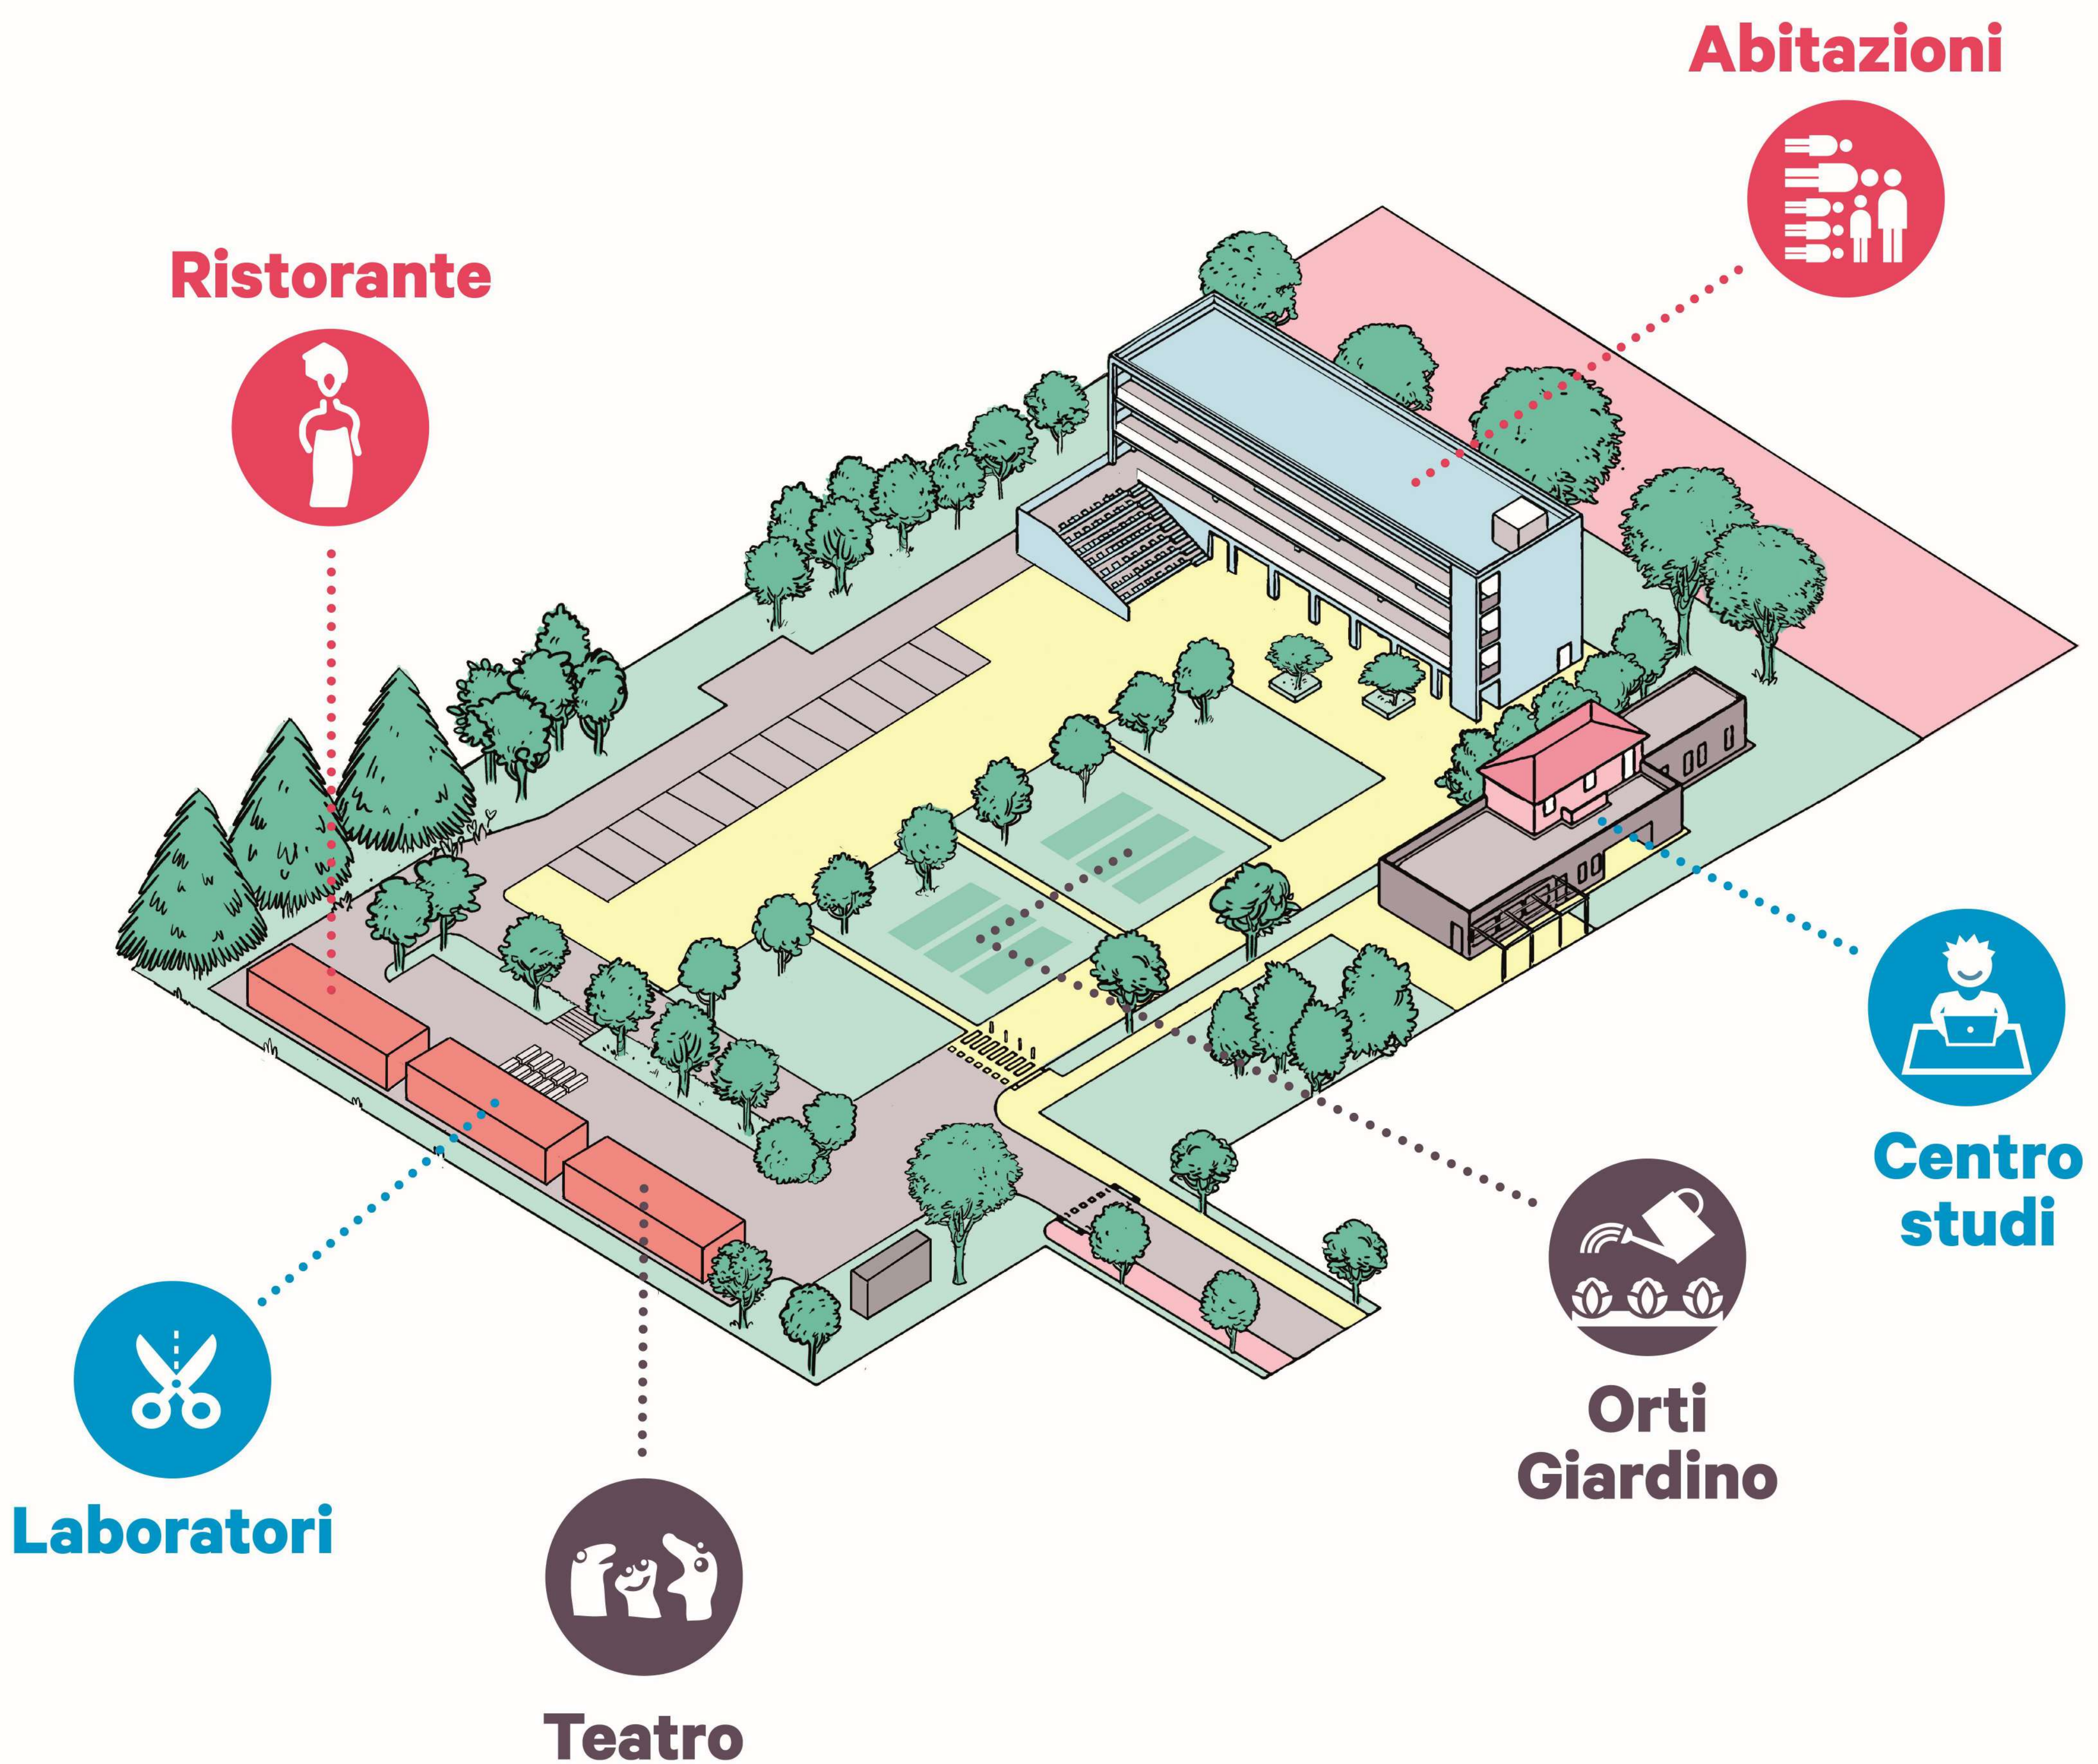

# FASE 2

# Sperimentazione

**SALUS**  
SPACE

Il progetto è ambizioso: vuole creare un modello replicabile ed esportabile in altri contesti urbani, italiani ed europei. Per fare ciò deve affrontare la sfida della sostenibilità economica e della gestione pubblico-privata con un ruolo attivo della comunità locale. Ciò avverrà in questa fase di sperimentazione, in cui le attività saranno avviate nella palazzina storica ed all'interno di alcuni fabbricati temporanei, caratterizzati da una elevata qualità architettonica. Allo stesso tempo sarà costituito il primo nucleo degli abitanti. Un test per verificare se il progetto potrà effettivamente camminare sulle sue gambe attraverso un comitato di gestione pensato per dare spazio e respiro alle grandi potenzialità di questo territorio.

EUROPEAN UNION  
European Regional  
Development Fund

ISTITUZIONE X L'INCLUSIONE  
SOCIALE E COMUNITARIA  
ACHILLE ARDIGÒ E DON PAOLO SERRA ZANETTI

Comune di Bologna

Innovazione civica  
è Bologna

Il progetto Salus Space è co-finanziato  
dal Fondo Europeo di Sviluppo Regionale  
tramite l'iniziativa Azioni Urbane Innovative